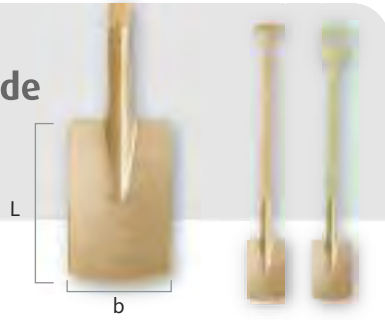

**Handpickel
Hand pick**

Artikel-Nr. Order no	Länge mm Length mm	Breite mm Width mm	Gewicht g Weight g
7170001S	380	225	1000

**Grubenpickel
Miners' pick
auf Wunsch mit Stiel/
optional with handle**

Artikel-Nr. Order no	Länge mm Length mm	Gewicht g Weight g
7190001S	400	2200

**Einreißhaken
Firemens' hook**

- analog/analogous DIN 14851 -

Artikel-Nr. Order no	Länge mm Length mm	Breite mm Width mm	Gewicht g Weight g
7180001S	380	176	1800

**Spitzhacke/Pick
mit Stiel/with handle**

Artikel-Nr. Order no	Länge mm Length mm	Breite mm Width mm	Gewicht g Weight g
1265600S	950	650	4100

Kreuzhacke/Railroad pick

- analog/analogous DIN 20109 -

• mit Stiel/with handle

Artikel-Nr. Order no	Länge mm Length mm	Breite mm Width mm	Gewicht g Weight g
1255801S	800	400	2150
1255802S	950	500	3500
1255800S	950	550	4000

Spaten
Edging spade

Artikel-Nr. Order no	b b	Länge Length	L mm L mm	Stielform Form of handle	Gewicht g Weight g
1521160S	180	1250	260	T	3500
1521161S	180	1250	260	D	3650

Randschaufel
Square point shovel