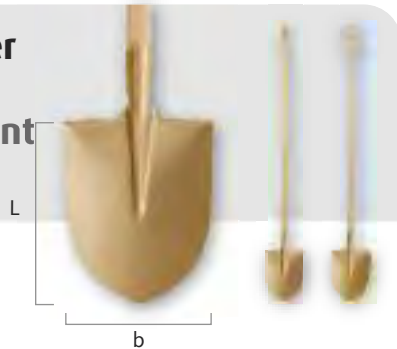

Spaten
Edging spade

Artikel-Nr. Order no	b b	Länge Length	L mm L mm	Stielform Form of handle	Gewicht g Weight g
1521160S	180	1250	260	T	3500
1521161S	180	1250	260	D	3650

Randschaufel
Square point shovel

Artikel-Nr. Order no	b b	Länge Length	L mm L mm	Stielform Form of handle	Gewicht g Weight g
1501280S	240	1400	400	gerade	1950
1501281S	240	1150	400	D	1950

Klappspaten
Folding spade

Artikel-Nr. Order no	b b	Länge Length	L mm L mm	Gewicht g Weight g
1521260S	180	740	320	1300

Handschaufel
Scoop shovel

Artikel-Nr. Order no	b b	Länge Length	L mm L mm	Gewicht g Weight g
1510540S	180	540	220	720

**Frankfurter
Schaufel**
Round point shovel

Artikel-Nr. Order no	b b	Länge Length	L mm L mm	Stielform Form of handle	Gewicht g Weight g
1531250S	260	1400	340	gerade	1850
1531251S	260	1150	340	D	1850

Dunggabel
Manure fork
 mit Stiel/
 with handle

Artikel-Nr. Order no	a x b mm	Länge mm Length mm	Gewicht g Weight g
1511600S	230 x 330	1600	1640

Rechen
Rake
 mit Stiel/
 with handle

Artikel-Nr. Order no	Länge mm Length mm	a mm	Gewicht g Weight g
1511200S	1600	360	1530