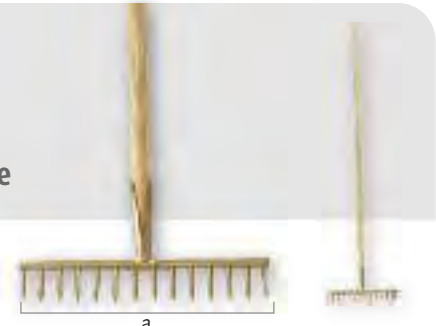

Artikel-Nr. Order no	b b	Länge Length	L mm L mm	Stielform Form of handle	Gewicht g Weight g
1501280S	240	1400	400	gerade	1950
1501281S	240	1150	400	D	1950

Klappspaten
Folding spade

Artikel-Nr. Order no	b b	Länge Length	L mm L mm	Gewicht g Weight g
1521260S	180	740	320	1300

Handschaufel
Scoop shovel

Artikel-Nr. Order no	b b	Länge Length	L mm L mm	Gewicht g Weight g
1510540S	180	540	220	720

**Frankfurter
Schaufel**
Round point shovel

Artikel-Nr. Order no	b b	Länge Length	L mm L mm	Stielform Form of handle	Gewicht g Weight g
1531250S	260	1400	340	gerade	1850
1531251S	260	1150	340	D	1850

Dunggabel
Manure fork
 mit Stiel/
 with handle

Artikel-Nr. Order no	a x b mm	Länge mm Length mm	Gewicht g Weight g
1511600S	230 x 330	1600	1640

Rechen
Rake
 mit Stiel/
 with handle

Artikel-Nr. Order no	Länge mm Length mm	a mm	Gewicht g Weight g
1511200S	1600	360	1530