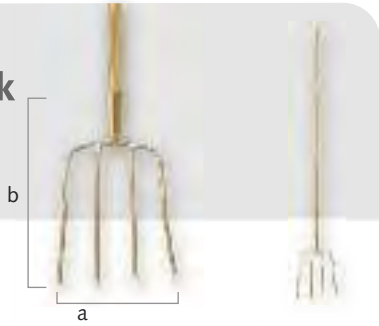

Artikel-Nr. Order no	b b	Länge Length	L mm L mm	Stielform Form of handle	Gewicht g Weight g
1501280S	240	1400	400	gerade	1950
1501281S	240	1150	400	D	1950

Klappspaten
Folding spade

Artikel-Nr. Order no	b b	Länge Length	L mm L mm	Gewicht g Weight g
1521260S	180	740	320	1300

Handschaufel
Scoop shovel

Artikel-Nr. Order no	b b	Länge Length	L mm L mm	Gewicht g Weight g
1510540S	180	540	220	720

**Frankfurter
Schaufel**
Round point shovel

Artikel-Nr. Order no	b b	Länge Length	L mm L mm	Stielform Form of handle	Gewicht g Weight g
1531250S	260	1400	340	gerade	1850
1531251S	260	1150	340	D	1850

Dunggabel
Manure fork
 mit Stiel/
 with handle

Artikel-Nr. Order no	a x b mm	Länge mm Length mm	Gewicht g Weight g
1511600S	230 x 330	1600	1640

Rechen
Rake
 mit Stiel/
 with handle

Artikel-Nr. Order no	Länge mm Length mm	a mm	Gewicht g Weight g
1511200S	1600	360	1530

Spatengabel
Garden fork
 mit Stiel/
 with handle

Artikel-Nr. Order no	a x b mm	Länge mm Length mm	Gewicht g Weight g
1511000S	180 x 290	1000	1265

Heckenschere
Hedge shears

Artikel-Nr. Order no	Blattlänge mm Bladelength mm	Gewicht g Weight g
0001001C	300	1400