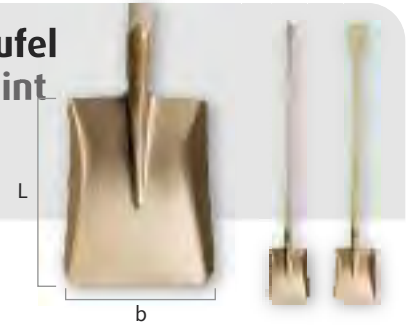

**Handpickel
Hand pick**

Artikel-Nr. Order no	Länge mm Length mm	Breite mm Width mm	Gewicht g Weight g
7170001S	380	225	1000

**Grubenpickel
Miners' pick
auf Wunsch mit Stiel/
optional with handle**

Artikel-Nr. Order no	Länge mm Length mm	Gewicht g Weight g
7190001S	400	2200

**Einreißhaken
Firemens' hook**

- analog/analogous DIN 14851 -

Artikel-Nr. Order no	Länge mm Length mm	Breite mm Width mm	Gewicht g Weight g
7180001S	380	176	1800

**Spitzhacke/Pick
mit Stiel/with handle**

Artikel-Nr. Order no	Länge mm Length mm	Breite mm Width mm	Gewicht g Weight g
1265600S	950	650	4100

Kreuzhacke/Railroad pick

- analog/analogous DIN 20109 -

• mit Stiel/with handle

Artikel-Nr. Order no	Länge mm Length mm	Breite mm Width mm	Gewicht g Weight g
1255801S	800	400	2150
1255802S	950	500	3500
1255800S	950	550	4000

Spaten
Edging spade

Artikel-Nr. Order no	b b	Länge Length	L mm L mm	Stielform Form of handle	Gewicht g Weight g
1521160S	180	1250	260	T	3500
1521161S	180	1250	260	D	3650

Randschaufel
Square point shovel