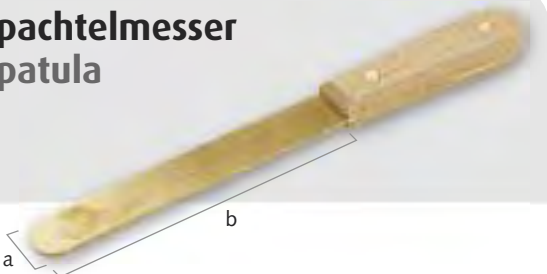

**Spachtelmesser
Spatula**

Artikel-Nr. Order no	Länge mm Length mm	a mm	b mm	Gewicht g Weight g
9991052S	260	25	150	85
9991053S	350	40	230	145
9991054S	490	50	355	275